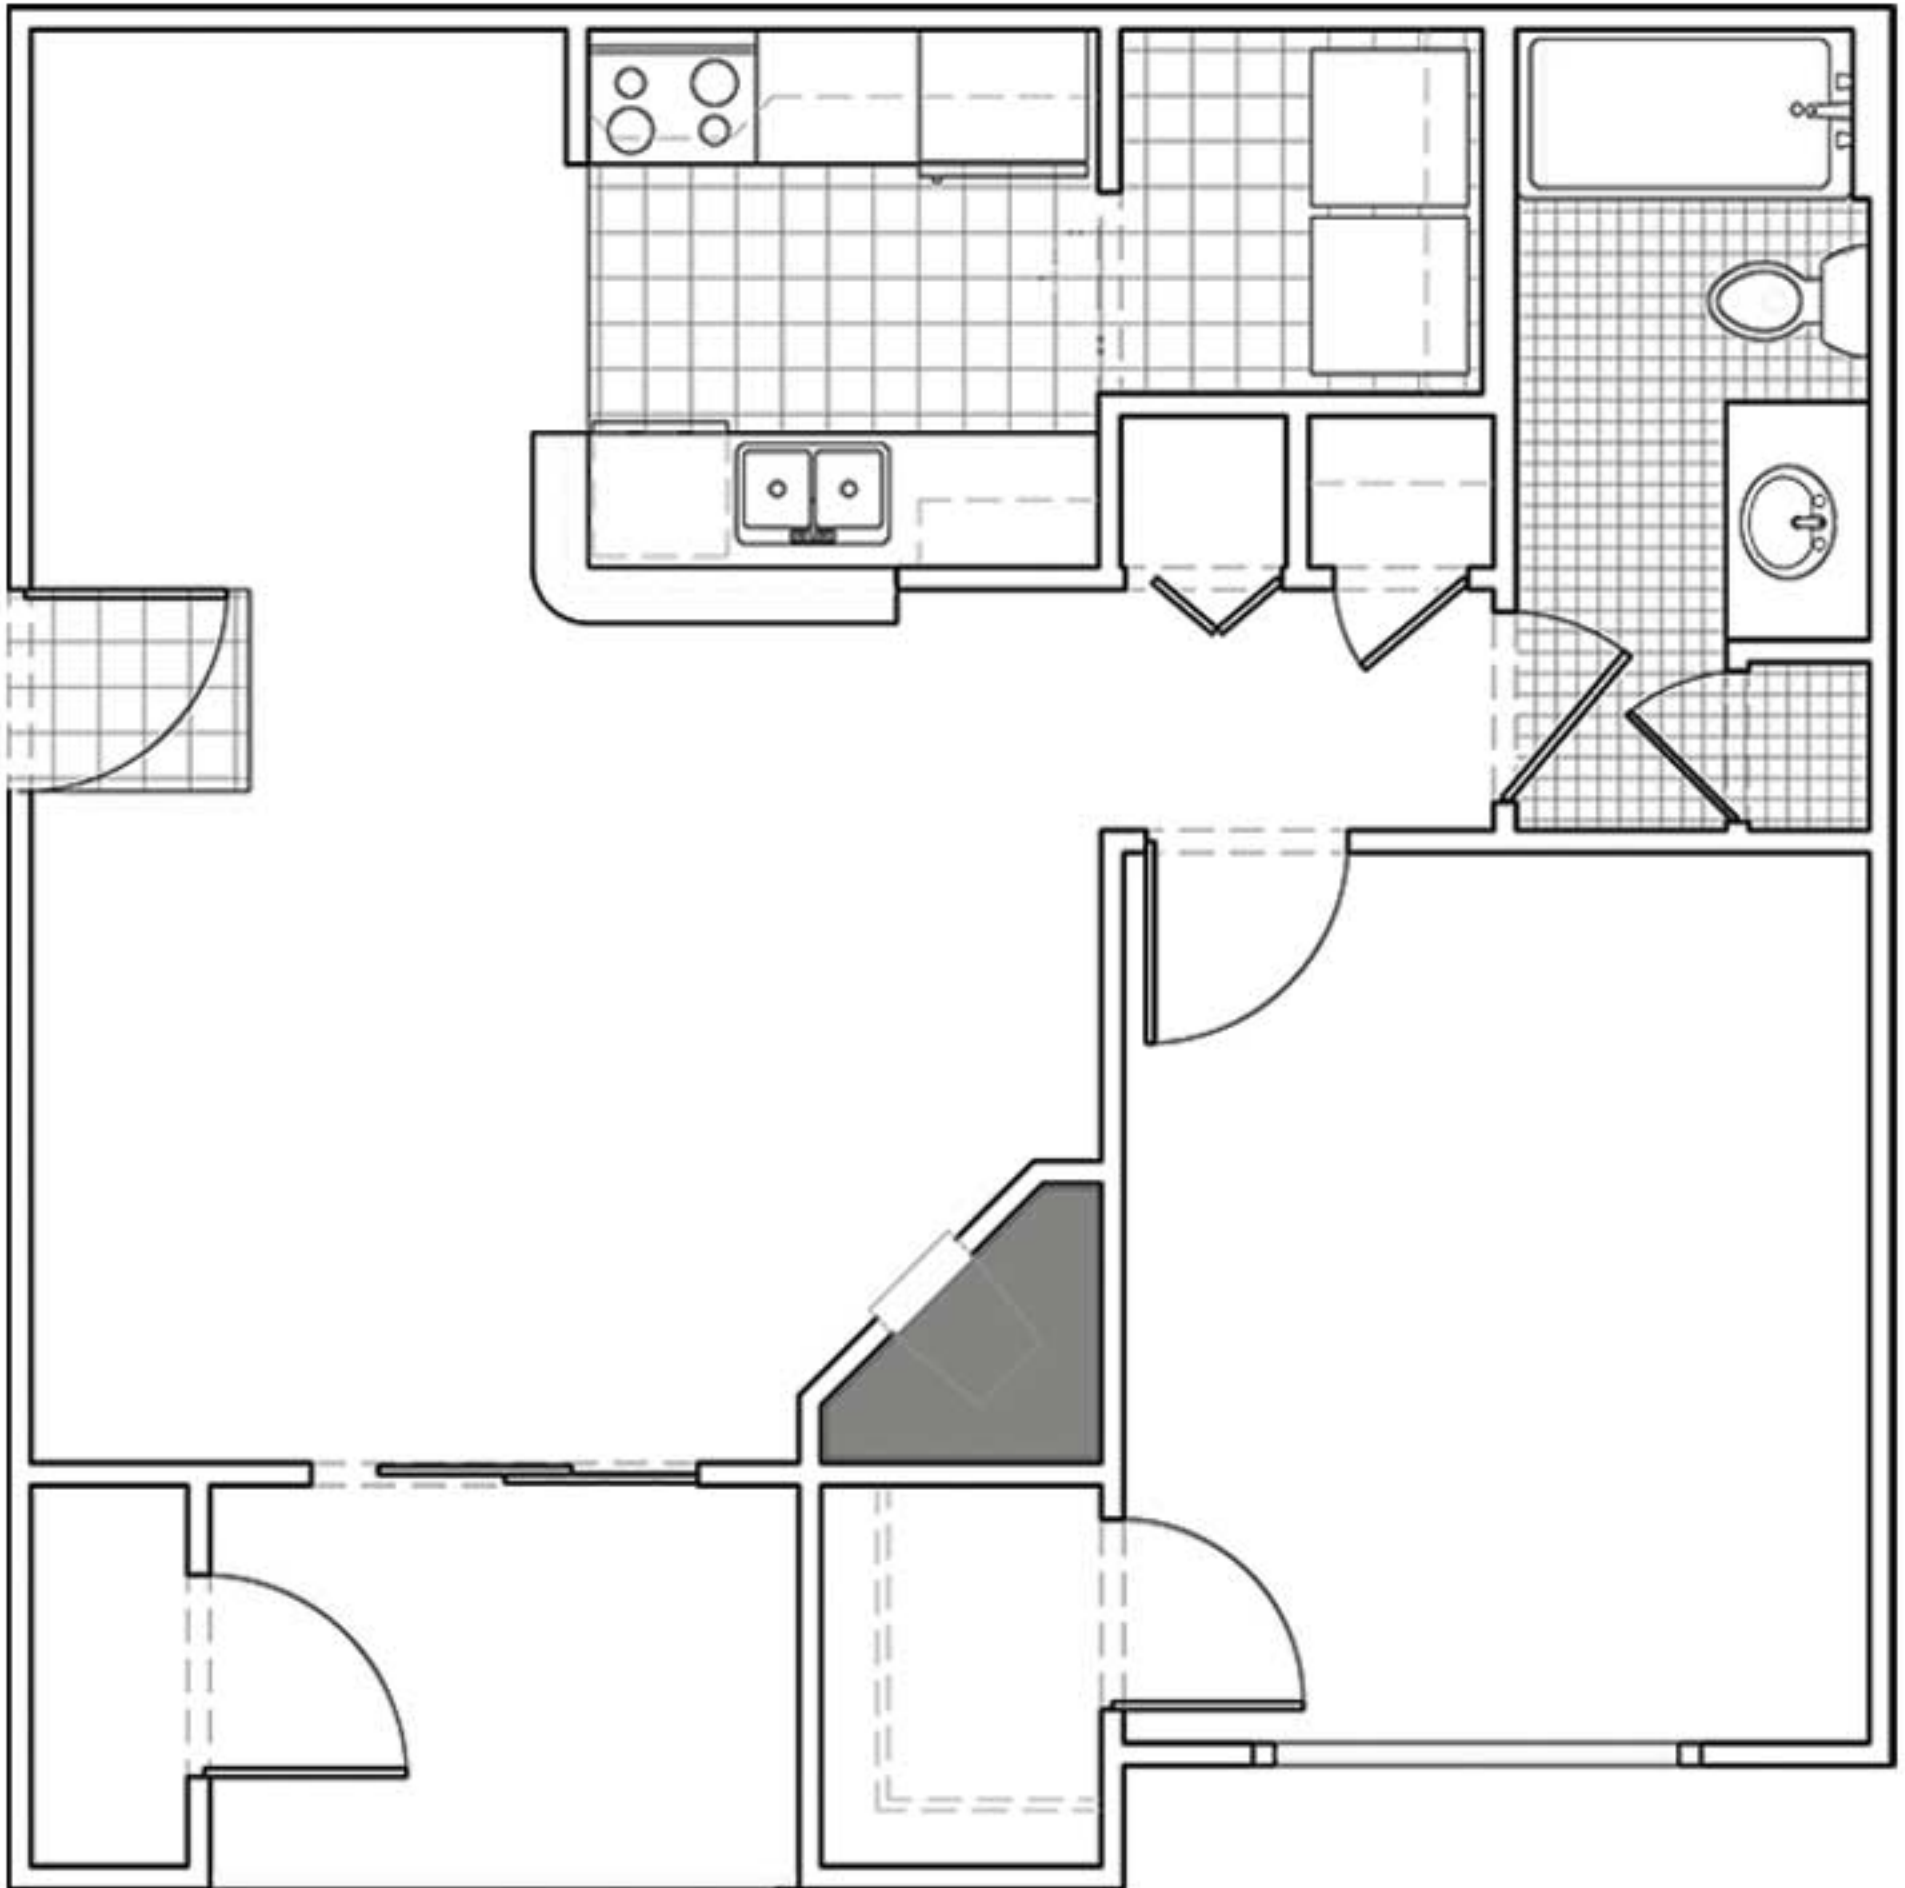

4100 N. Gloster St  
Tupelo, MS 38804  
Office: (662) 678-1113  
Fax: (662) 678-1117

**1 Bedroom 1 Bath**  
**Approx. 756sq. ft.**